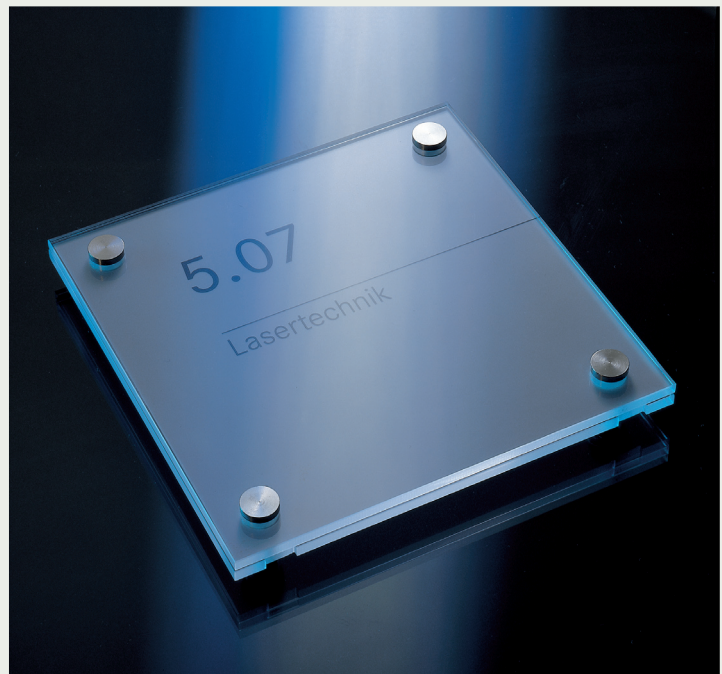

Ein Klassiker

»Ein Türschild macht Furore...
weil es nicht nur schön, sondern
auch noch verdammt clever ist!«

VISION[®]

Der Klassiker unter den Türschildern und Wegweisern punktet immer wieder durch sein modern-transparentes Design.

Grund- und Deckplatte sind aus klarem Acrylglas, die Kanten poliert und entgratet. Durch ein raffiniertes Stecksystem wird der Inletwechsel zum Kinderspiel:

Die Deckplatte, mit ihren speziell gefertigten Beschlägen, wird einfach mit einem Vakuumsauger entfernt, die Inlets eingelegt, Deckplatte wieder drauf... »klick« und fertig.

Türschild
150 x 150 mm

»VISION« Türschilder, Displays und Wegweiser werden auf Kundenwunsch auch in beliebigen Sonderformaten gefertigt.

Fluchtwegplan

Display DIN-A-4